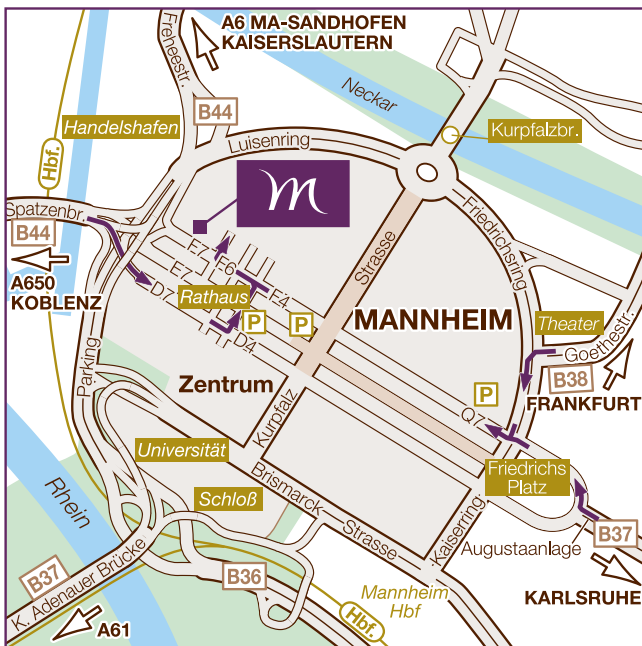

SO FINDEN SIE UNS

HOW TO FIND US

MERCURE HOTEL MANNHEIM AM RATHAUS

F7, 5 – 13
68159 MANNHEIM | GERMANY
T +49 621 33699-0 | F +49 621 33699-2100
E-Mail: h5410@accor.com
GPS: N 49° 29' 27.06" E 8° 27' 42.13"

MIT DEM AUTO

Fahren Sie auf der A6 bis zum Autobahnkreuz Mannheim, nehmen Sie die Abfahrt Mannheim-Mitte. Fahren Sie geradeaus Richtung Zentrum (entlang der Augustaanlage), am Wasserturm vorbei, weiter geradeaus bis zum Quadrat F7, dort biegen Sie rechts ab.

MIT DER BAHN

Unser Hotel erreichen Sie vom Mannheimer Hauptbahnhof mit der Linie 1 in Richtung Schönau sowie der Linie 3 in Richtung Sandhofen. Sie steigen an der Haltestelle Marktplatz aus. Von dort aus sind es noch circa 400 m. Sie laufen zwischen den Planquadraten F2 und G2, bis Sie zum Quadrat F7 kommen.

MIT DEM FLUGZEUG

Der Flughafen Frankfurt ist ca. 75 km entfernt. Weiter siehe „Mit dem Auto“.

Entfernungen:

Flughafen Frankfurt ca. 75 km, Hauptbahnhof Mannheim ca. 1,5 km, Mannheim-Zentrum ca. 0,5 km, Congress Center Rosengarten ca. 1,5 km, SAP Arena ca. 7 km, Heidelberg ca. 20 km, Hockenheimring ca. 25 km.

BY CAR

Travel on the A6 to the "Mannheim" motorway junction, then take the exit for "Mannheim-Mitte". Follow the signs for "Zentrum" (along the Augustaanlage), past the water tower and on to quadrat F7. Turn right here.

BY TRAIN

You can reach our hotel from Mannheim central station, taking line 1 towards "Schönau" and line 3 towards "Sandhofen". Descend at the "Marktplatz" stop. From here, the hotel is approx. 400 m away. Walk between map quadrats F2 and G2 to quadrat F7.

BY PLANE

Frankfurt Airport is approx. 75 km away. Also see "By car".

Distances:

Frankfurt Airport approx. 75 km, Mannheim central station approx. 1.5 km, Mannheim centre approx. 0.5 km, Congress Center Rosengarten approx. 1.5 km, SAP Arena approx. 7 km, Heidelberg approx. 20 km, Hockenheimring approx. 25 km.

mercure.com