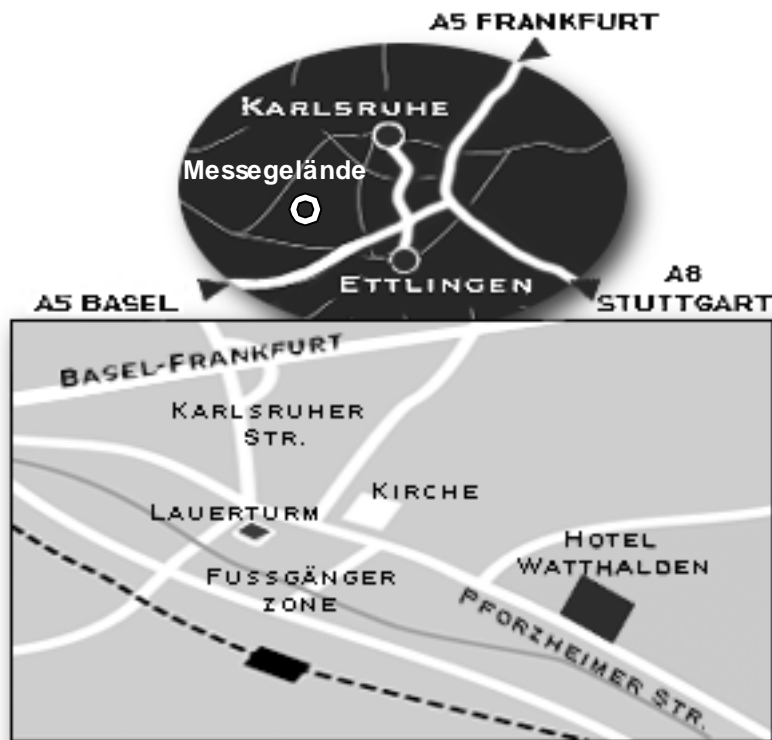

- Von der Autobahn A5 Frankfurt-Basel
- Ausfahrt Rüppurr/Ettlingen
- Richtung Ettlingen
- Karlsruher Straße
- Am Lauerturm links
- Pforzheimerstraße
- nach 0,5 km links Hotel Watthalden