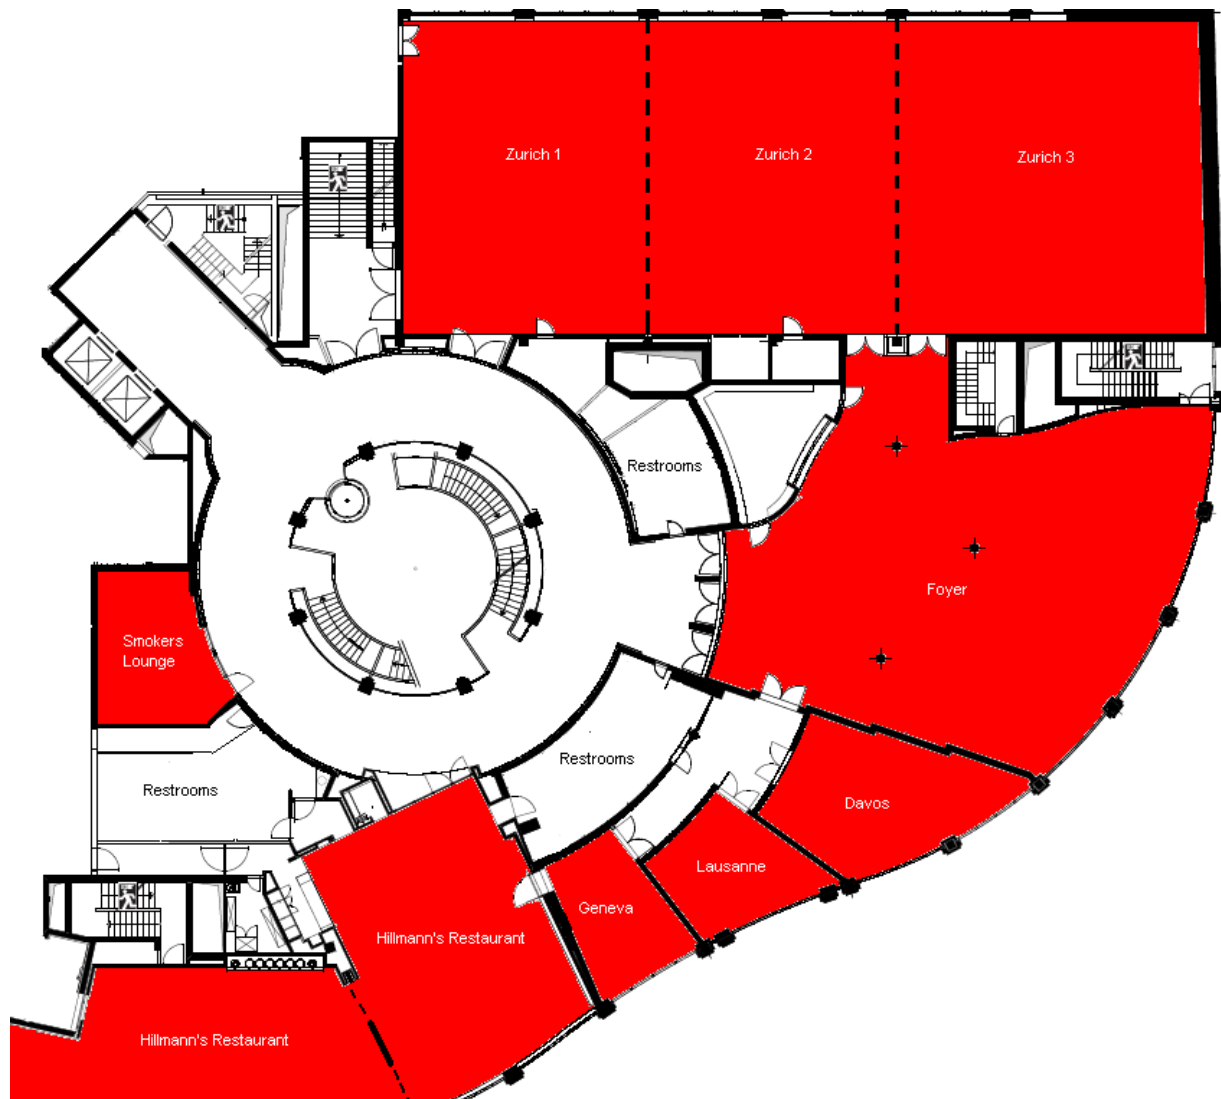

Legende

- Meetingraum oder Ballraum
- Toilette
- Fahrstuhl
- Restaurant/ Bar
- Notausgang
- Fenster
- Schiebewände

Raum	Größe in m ²	L x B x H in m
Bern	74	12x6x3
Cine Lounge	66	11x6x3
Zurich 1	186	12,5x15,5x4
Zurich 2	186	12,5x15,5x4
Zurich 3	232	15x15,5x4
Zurich 1+2+3	604	39x15,5x4
Davos	56	8x7x4
Lausanne	42	7x6x4,5
Geneva	35	7x5x4
Foyer	334	21,5x16x3,5