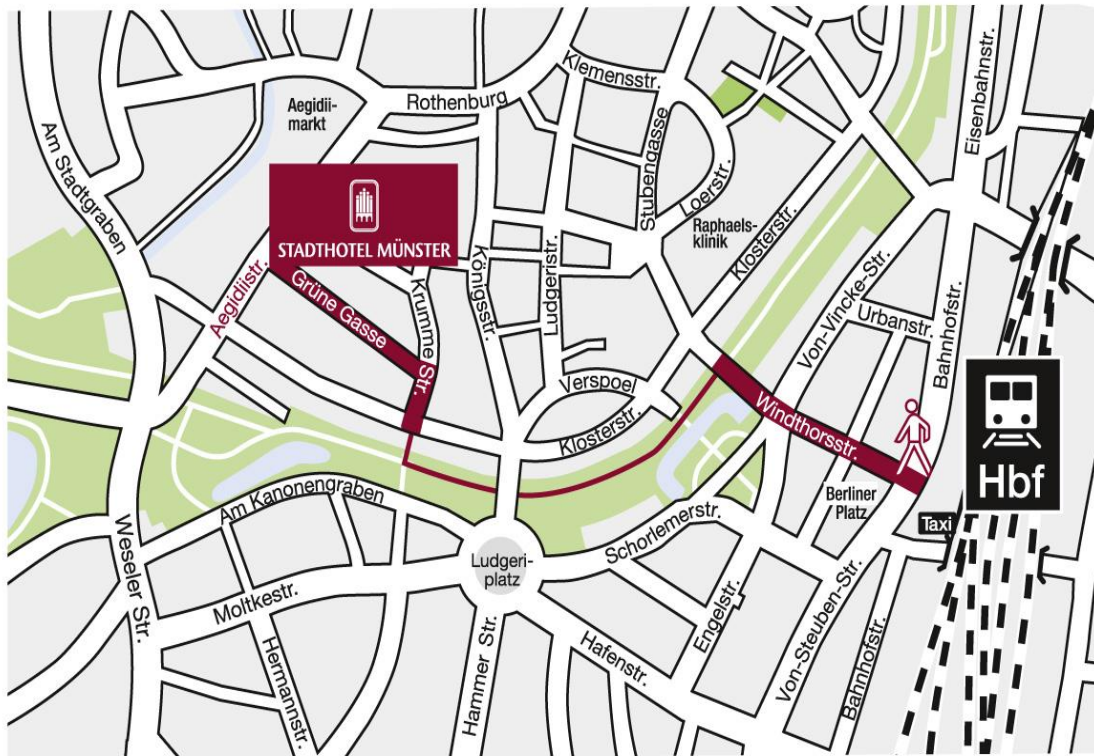

STADTHOTEL MÜNSTER

Auf direktem Weg zum Stadthotel Münster - Aegidiistraße 21 - 48143 Münster

Anreise mit dem PKW:

Von Norden & Osten kommend:

A1 Ausfahrt 77 Münster-Nord auf B54 Richtung Münster, Schlossplatzplatz/B219 [1,1 km], bei Adenauerallee links abbiegen [11 m], Streckenverlauf bis Aegidiistraße folgen [250 m]

Von Süden kommend:

A1 Richtung Bremen/Hannover, Ausfahrt 78 Kreuz Münster-Süd in A43/B51 Richtung Münster [4,4 km], Streckenverlauf bis Weseler Straße/B219 folgen Ausschilderung: Münster-Zentrum [2,8 km], bei Aegidiistraße rechts abbiegen [250 m]

Von Westen kommend:

A43 Richtung Münster, dem Streckenverlauf folgen bis Weseler Straße/B219 Ausschilderung: Münster-Zentrum [2,8 km], bei Aegidiistraße rechts abbiegen [250 m]

Parken: Die Zufahrt zur öffentlichen Tiefgarage neben dem Stadthotel Münster finden Sie in der Grünen Gasse. [3. Querstraße auf der rechten Seite – von der Aegidiistraße kommend]

STADTHOTEL MÜNSTER

Auf direktem Weg zum Stadthotel Münster - Aegidiistraße 21 - 48143 Münster

Zu Fuß vom Hauptbahnhof [1,1 km, ca. 12 min]

Nach Verlassen des Hauptausganges überqueren Sie den Vorplatz und die Ampel. Gehen Sie geradeaus auf die **Windhorststraße** und folgen dieser **300 m**. Biegen Sie links auf die **Promenade** ein. Nach **500 m** biegen Sie rechts in die Gasse namens **Hals** ein. Gehen Sie weiter geradeaus in die **Krumme Gasse** und folgen dieser für **200 m**. Dann biegen Sie links in die **Grüne Gasse**. Am Ende der Grünen Gasse liegt das Stadthotel Münster auf der rechten Seite.