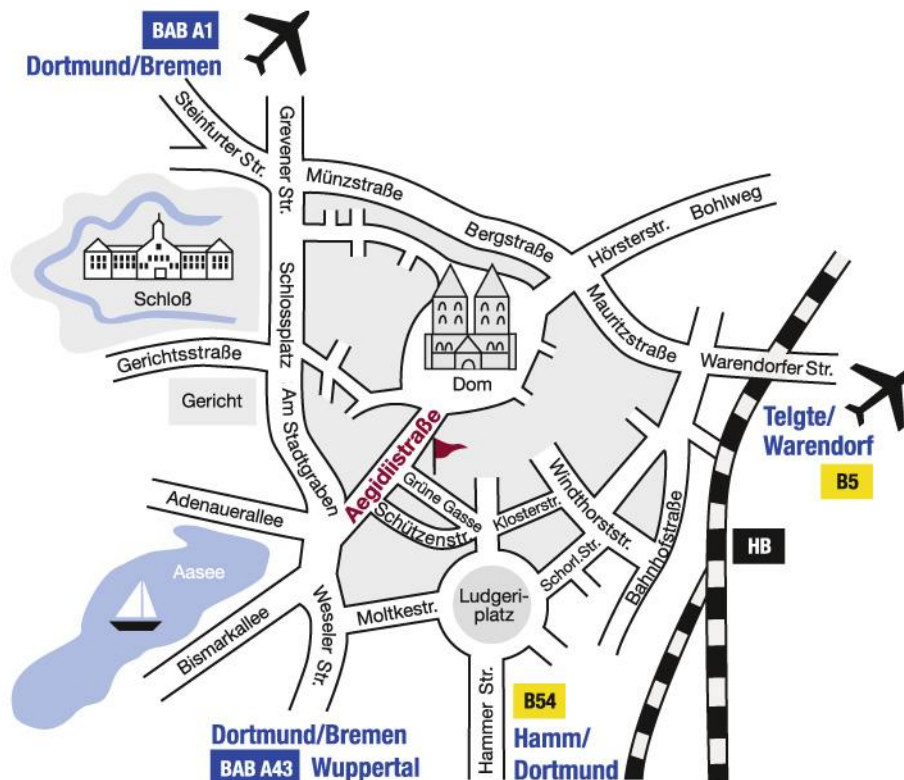

STADTHOTEL MÜNSTER

Auf direktem Weg zum Stadthotel Münster - Aegidiistraße 21 - 48143 Münster

Anreise mit dem PKW:

Von Norden & Osten kommend:

A1 Ausfahrt 77 Münster-Nord auf B54 Richtung Münster, Schlossplatzplatz/B219 [1,1 km], bei Adenauerallee links abbiegen [11 m], Streckenverlauf bis Aegidiistraße folgen [250 m]

Von Süden kommend:

A1 Richtung Bremen/Hannover, Ausfahrt 78 Kreuz Münster-Süd in A43/B51 Richtung Münster [4,4 km], Streckenverlauf bis Weseler Straße/B219 folgen Ausschilderung: Münster-Zentrum [2,8 km], bei Aegidiistraße rechts abbiegen [250 m]

Von Westen kommend:

A43 Richtung Münster, dem Streckenverlauf folgen bis Weseler Straße/B219 Ausschilderung: Münster-Zentrum [2,8 km], bei Aegidiistraße rechts abbiegen [250 m]

Parken: Die Zufahrt zur öffentlichen Tiefgarage neben dem Stadthotel Münster finden Sie in der Grünen Gasse. [3. Querstraße auf der rechten Seite – von der Aegidiistraße kommend]

STADTHOTEL MÜNSTER

Auf direktem Weg zum Stadthotel Münster - Aegidiistraße 21 - 48143 Münster

Zu Fuß vom Hauptbahnhof [1,1 km, ca. 12 min]

Nach Verlassen des Hauptausganges überqueren Sie den Vorplatz und die Ampel. Gehen Sie geradeaus auf die **Windhorststraße** und folgen dieser **300 m**. Biegen Sie links auf die **Promenade** ein. Nach **500 m** biegen Sie rechts in die Gasse namens **Hals** ein. Gehen Sie weiter geradeaus in die **Krumme Gasse** und folgen dieser für **200 m**. Dann biegen Sie links in die **Grüne Gasse**. Am Ende der Grünen Gasse liegt das Stadthotel Münster auf der rechten Seite.