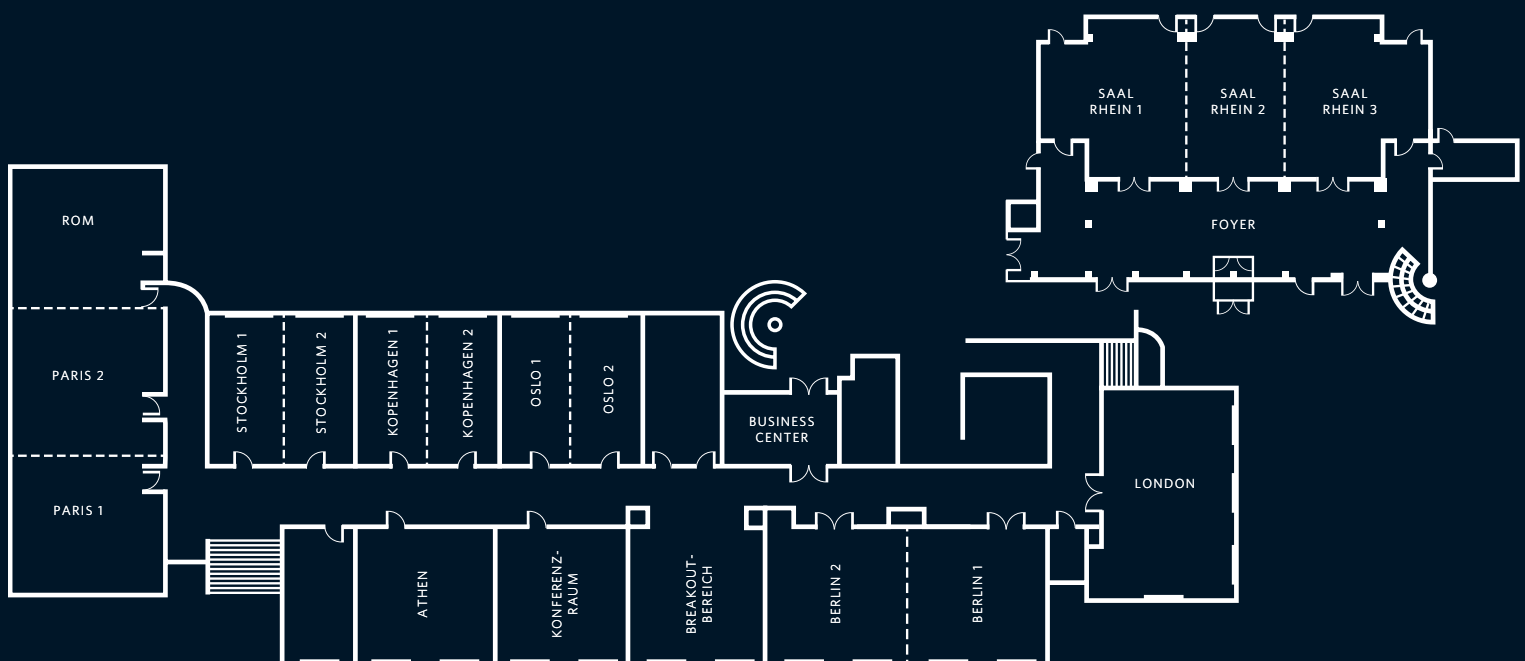

GESCHÄFTLICH UNTERWEGS

MEETINGS & EVENTS

In unserem voll ausgestatteten Business Center können Sie Ihre Geschäfte einfach und effizient besprechen. Ihnen stehen High-Speed WLAN Internet, Fotokopierer und Faxgeräte sowie ein Kurier- und Sekretariatsservice zur Verfügung. Außerdem bieten wir eine Reihe exzellenter Einrichtungen, um Ihnen erfolgreiche Meetings und Veranstaltungen zu sichern. 14 Konferenzräume und ein Festsaal für bis zu 300 Personen machen das Hilton Bonn zum idealen Treffpunkt für jede Gelegenheit.